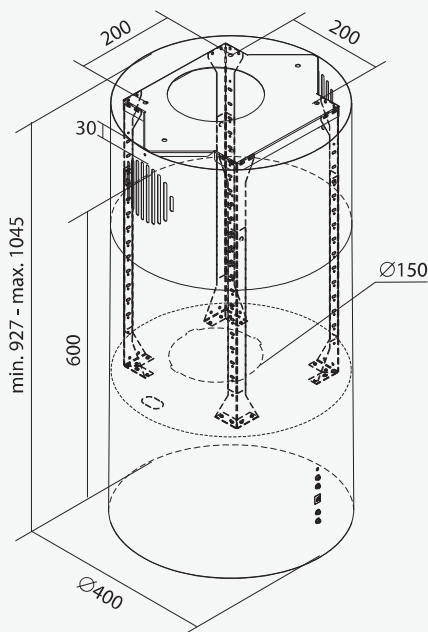

KLASA ENERGETYCZNA
ENERGY CLASS

EFEKTYWNA FILTRACJA
EFFECTIVE FILTRATION

CICHA PRACA
SILENT WORK

PILOT
REMOTE CONTROL

OŚWIETLENIE LED
LED LIGHT

CZAS AUTOMATYCZNEGO WYŁĄCZENIA
AUTOMATIC SHUTDOWN TIME

CARBON
FILTER FILTR
FILTR WĘGLOWY
CARBON FILTER

Dostępna średnica:
Diameter available: **ø400 mm**